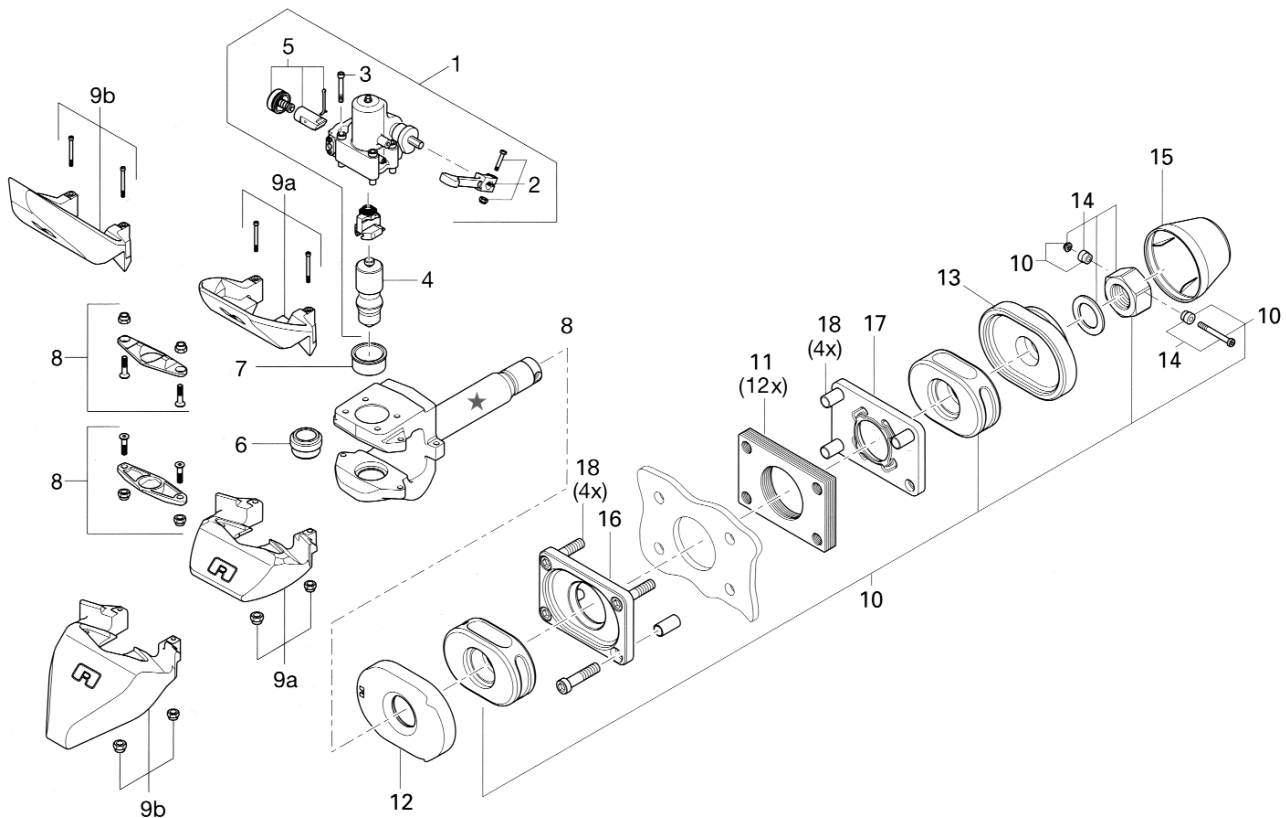

Reservdelar RO57

Pos.	Artikelnr	Benämning
1	ROE71192	Mekanism standard
1	ROE71198	Mekanism, handtag nedåt
2	ROE50256	Handtag, uppåt
2	ROE50258	Handtag, nedåt
3	ROE30229	Skruvsats
4	ROE47116	Kopplingsbult
5	ROE71153	Låsindikator
6	ROE53544	Bussning, undre
7	ROE53543	Bussning, övre
8	ROE71154	Slitlack, övre/undre
9a	ROE71161	Fångmun standard, övre/undre
9b	ROE71162	Fångmun förlängd, övre/undre
10	ROE71155	Rep.sats Lagring
11	ROE44177	Främre skyddsring t gummilagring
12	ROE71156	Fästsats
13	ROE71157	Knytskydd
14	ROE71158	Distansring
15	ROE56120	Spännmutter
16	ROE25347	Skyddskåpa
17	ROE71211	Distans sats
18	ROE44176	Bakre skyddsring t gummilagring
	ROE57000	Rep.sats Kopplingsbult inkl pos.4,6,7,8 samt fett

Reservdelar RO57 Flex

Pos.	Artikelnr	Benämning
1	ROE71192	Mekanism standard
1	ROE71198	Mekanism, handtag nedåt
2	ROE50256	Handtag, uppåt
2	ROE50258	Handtag, nedåt
3	ROE30229	Skrivsats
4	ROE47116	Kopplingsbult
5	ROE71153	Låsindikator
6	ROE53544	Bussning, undre
7	ROE53543	Bussning, övre
8	ROE71154	Slitklack, övre/undre
9a	ROE71161	Fångmun standard, övre/undre
9b	ROE71162	Fångmun förlängd, övre/undre
10	ROE71266	Rep.sats Lagring
11	ROE15690	Skims, 12st
12	ROE12615	Skyddsplatta, främre
13	ROE43480	Skyddsplatta, bakre
14	ROE56122	Kronmutter kpl
15	ROE25347	Skyddskåpa
16	ROE43478	Infästningsfläns
17	ROE43479	Infästningsfläns, gängdel
18	ROE30399	Skrivsats t infästningslager
	ROE57000	Rep.sats Kopplingsbult inkl pos.4,6,7,8 samt fett