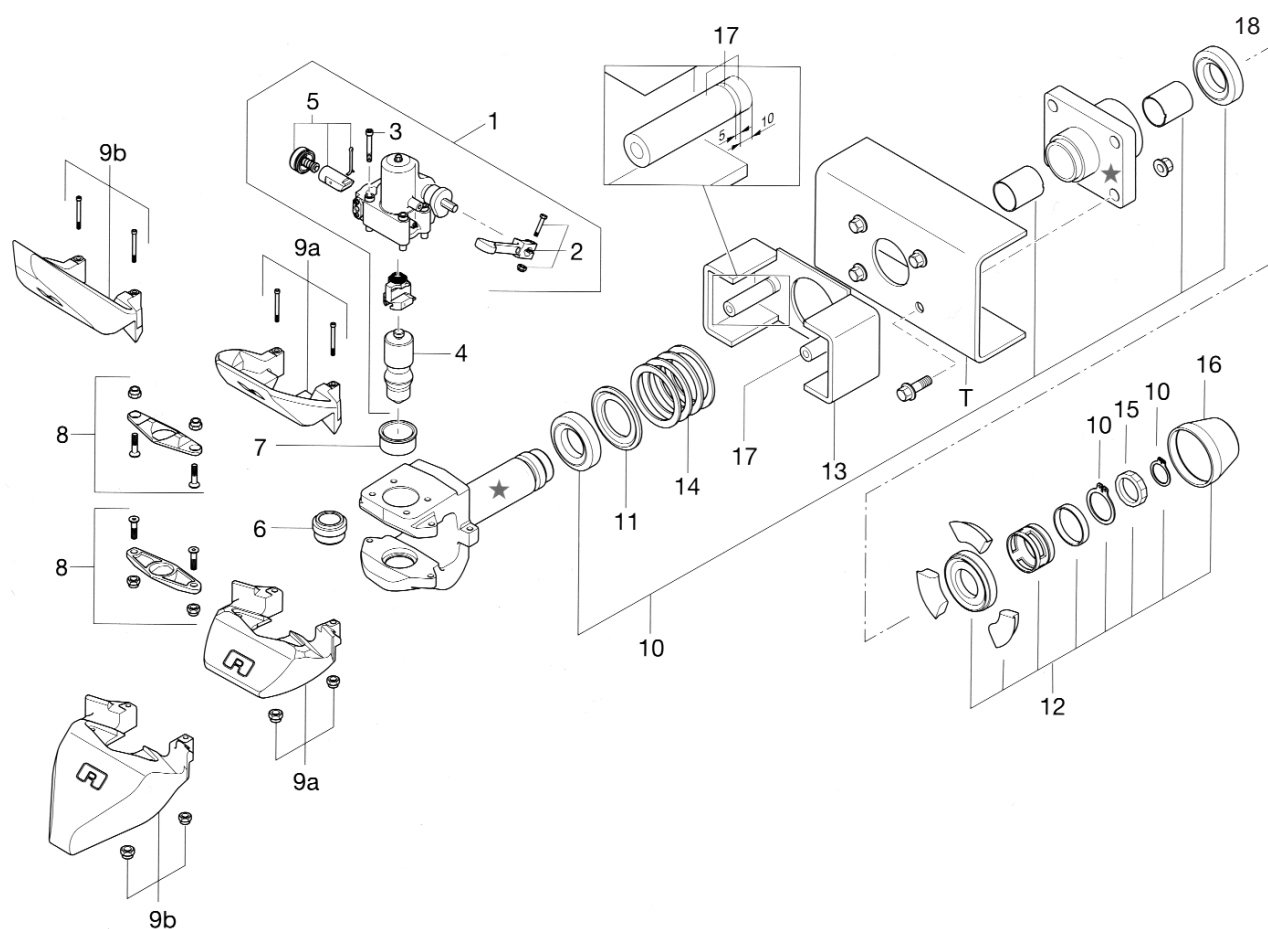

Reservdelar RO57

Pos.	Artikelnr	Benämning
1	ROE71192	Mekanism standard
1	ROE71198	Mekanism, handtag nedåt
2	ROE50256	Handtag, uppåt
2	ROE50258	Handtag, nedåt
3	ROE30229	Skruvsats
4	ROE47116	Kopplingsbult
5	ROE71153	Låsindikator
6	ROE53544	Bussning, undre
7	ROE53543	Bussning, övre
8	ROE71154	Slitlack, övre/undre
9a	ROE71161	Fångmun standard, övre/undre
9b	ROE71162	Fångmun förlängd, övre/undre
10	ROE71155	Rep.sats Lagring
11	ROE44177	Främre skyddsring t gummilagring
12	ROE71156	Fästsats
13	ROE71157	Knytskydd
14	ROE71158	Distansring
15	ROE56120	Spännmutter
16	ROE25347	Skyddskåpa
17	ROE71211	Distans sats
18	ROE44176	Bakre skyddsring t gummilagring
	ROE57000	Rep.sats Kopplingsbult inkl pos.4,6,7,8 samt fett

Reservdelar RO57 Flex

Pos.	Artikelnr	Benämning
1	ROE71192	Mekanism standard
1	ROE71198	Mekanism, handtag nedåt
2	ROE50256	Handtag, uppåt
2	ROE50258	Handtag, nedåt
3	ROE30229	Skrivsats
4	ROE47116	Kopplingsbult
5	ROE71153	Låsindikator
6	ROE53544	Bussning, undre
7	ROE53543	Bussning, övre
8	ROE71154	Slitklack, övre/undre
9a	ROE71161	Fångmun standard, övre/undre
9b	ROE71162	Fångmun förlängd, övre/undre
10	ROE71266	Rep.sats Lagring
11	ROE15690	Skims, 12st
12	ROE12615	Skyddsplatta, främre
13	ROE43480	Skyddsplatta, bakre
14	ROE56122	Kronmutter kpl
15	ROE25347	Skyddskåpa
16	ROE43478	Infästningsfläns
17	ROE43479	Infästningsfläns, gängdel
18	ROE30399	Skrivsats t infästningslager
	ROE57000	Rep.sats Kopplingsbult inkl pos.4,6,7,8 samt fett